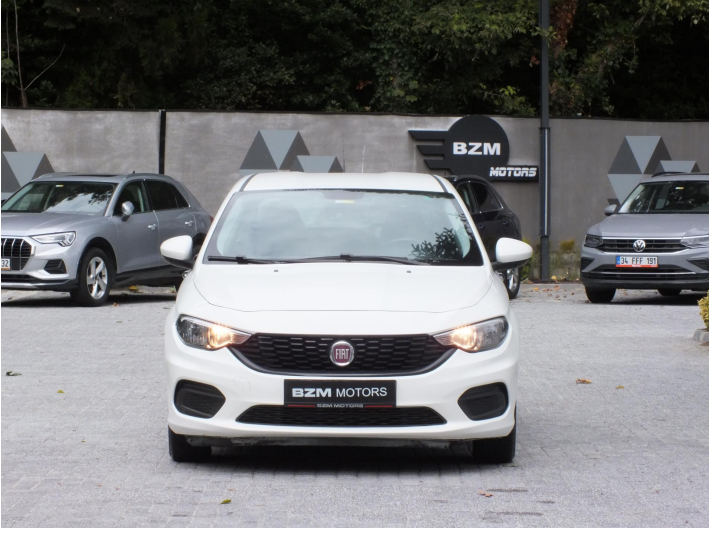

Fiat / Egea / 674.000TL

Vehicle No	: 1231
Model Year	: 2020
Kilometer	: 90.200
Engine Capacity	: 1600
Horsepower	: 120
Fuel	: Diesel
Transmission	: Automatic
Body Type	: Passenger Cars
Exteriour Color	: White
Interior Color	: Black
Importation Status	: Out of Dealer

## Extra Accessories And Details

YOL BİLGİSAYARI

BLUETOOTH

FONKSİYONEL DERİ DİREKSİYON

YOKUŞ KALKIŞ DESTEĞİ

ECO SÜRÜŞ MODU

CITY SÜRÜŞ MODU (direksiyon çok hafif dönüm sağlar )

GÜNDÜZ FARI